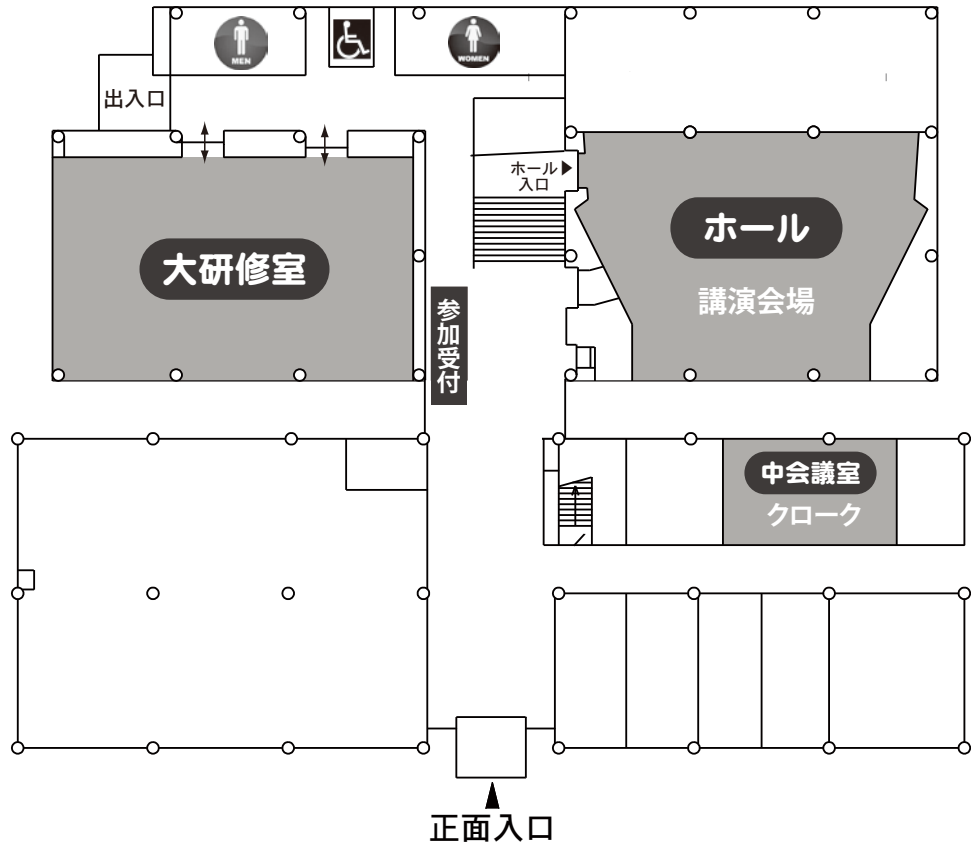

ポスター会場案内図

北海道大学医学部学友会館「フラテ」

1F

2F